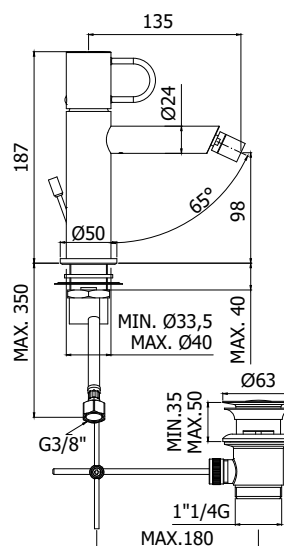

COLLEZIONE

joker

IMMAGINE PRODOTTO

DISEGNO TECNICO

DESCRIZIONE

Miscelatore bidet completo di:

- con snodo e aeratore M16x1
- set 2 flessibili inox 3/8"G

ART.

JK 131 . .
senza scarico

JK 131K . .
con scarico Clic-Clac 1"1/4G

JK 135 . .
con scarico automatico 1"1/4G

FINITURE

JK
CR - cromo
NO - nero opaco

DOCUMENTAZIONE

DIAGRAMMA
PORTATA 1

ISTRUZIONI
INSTALLAZIONE